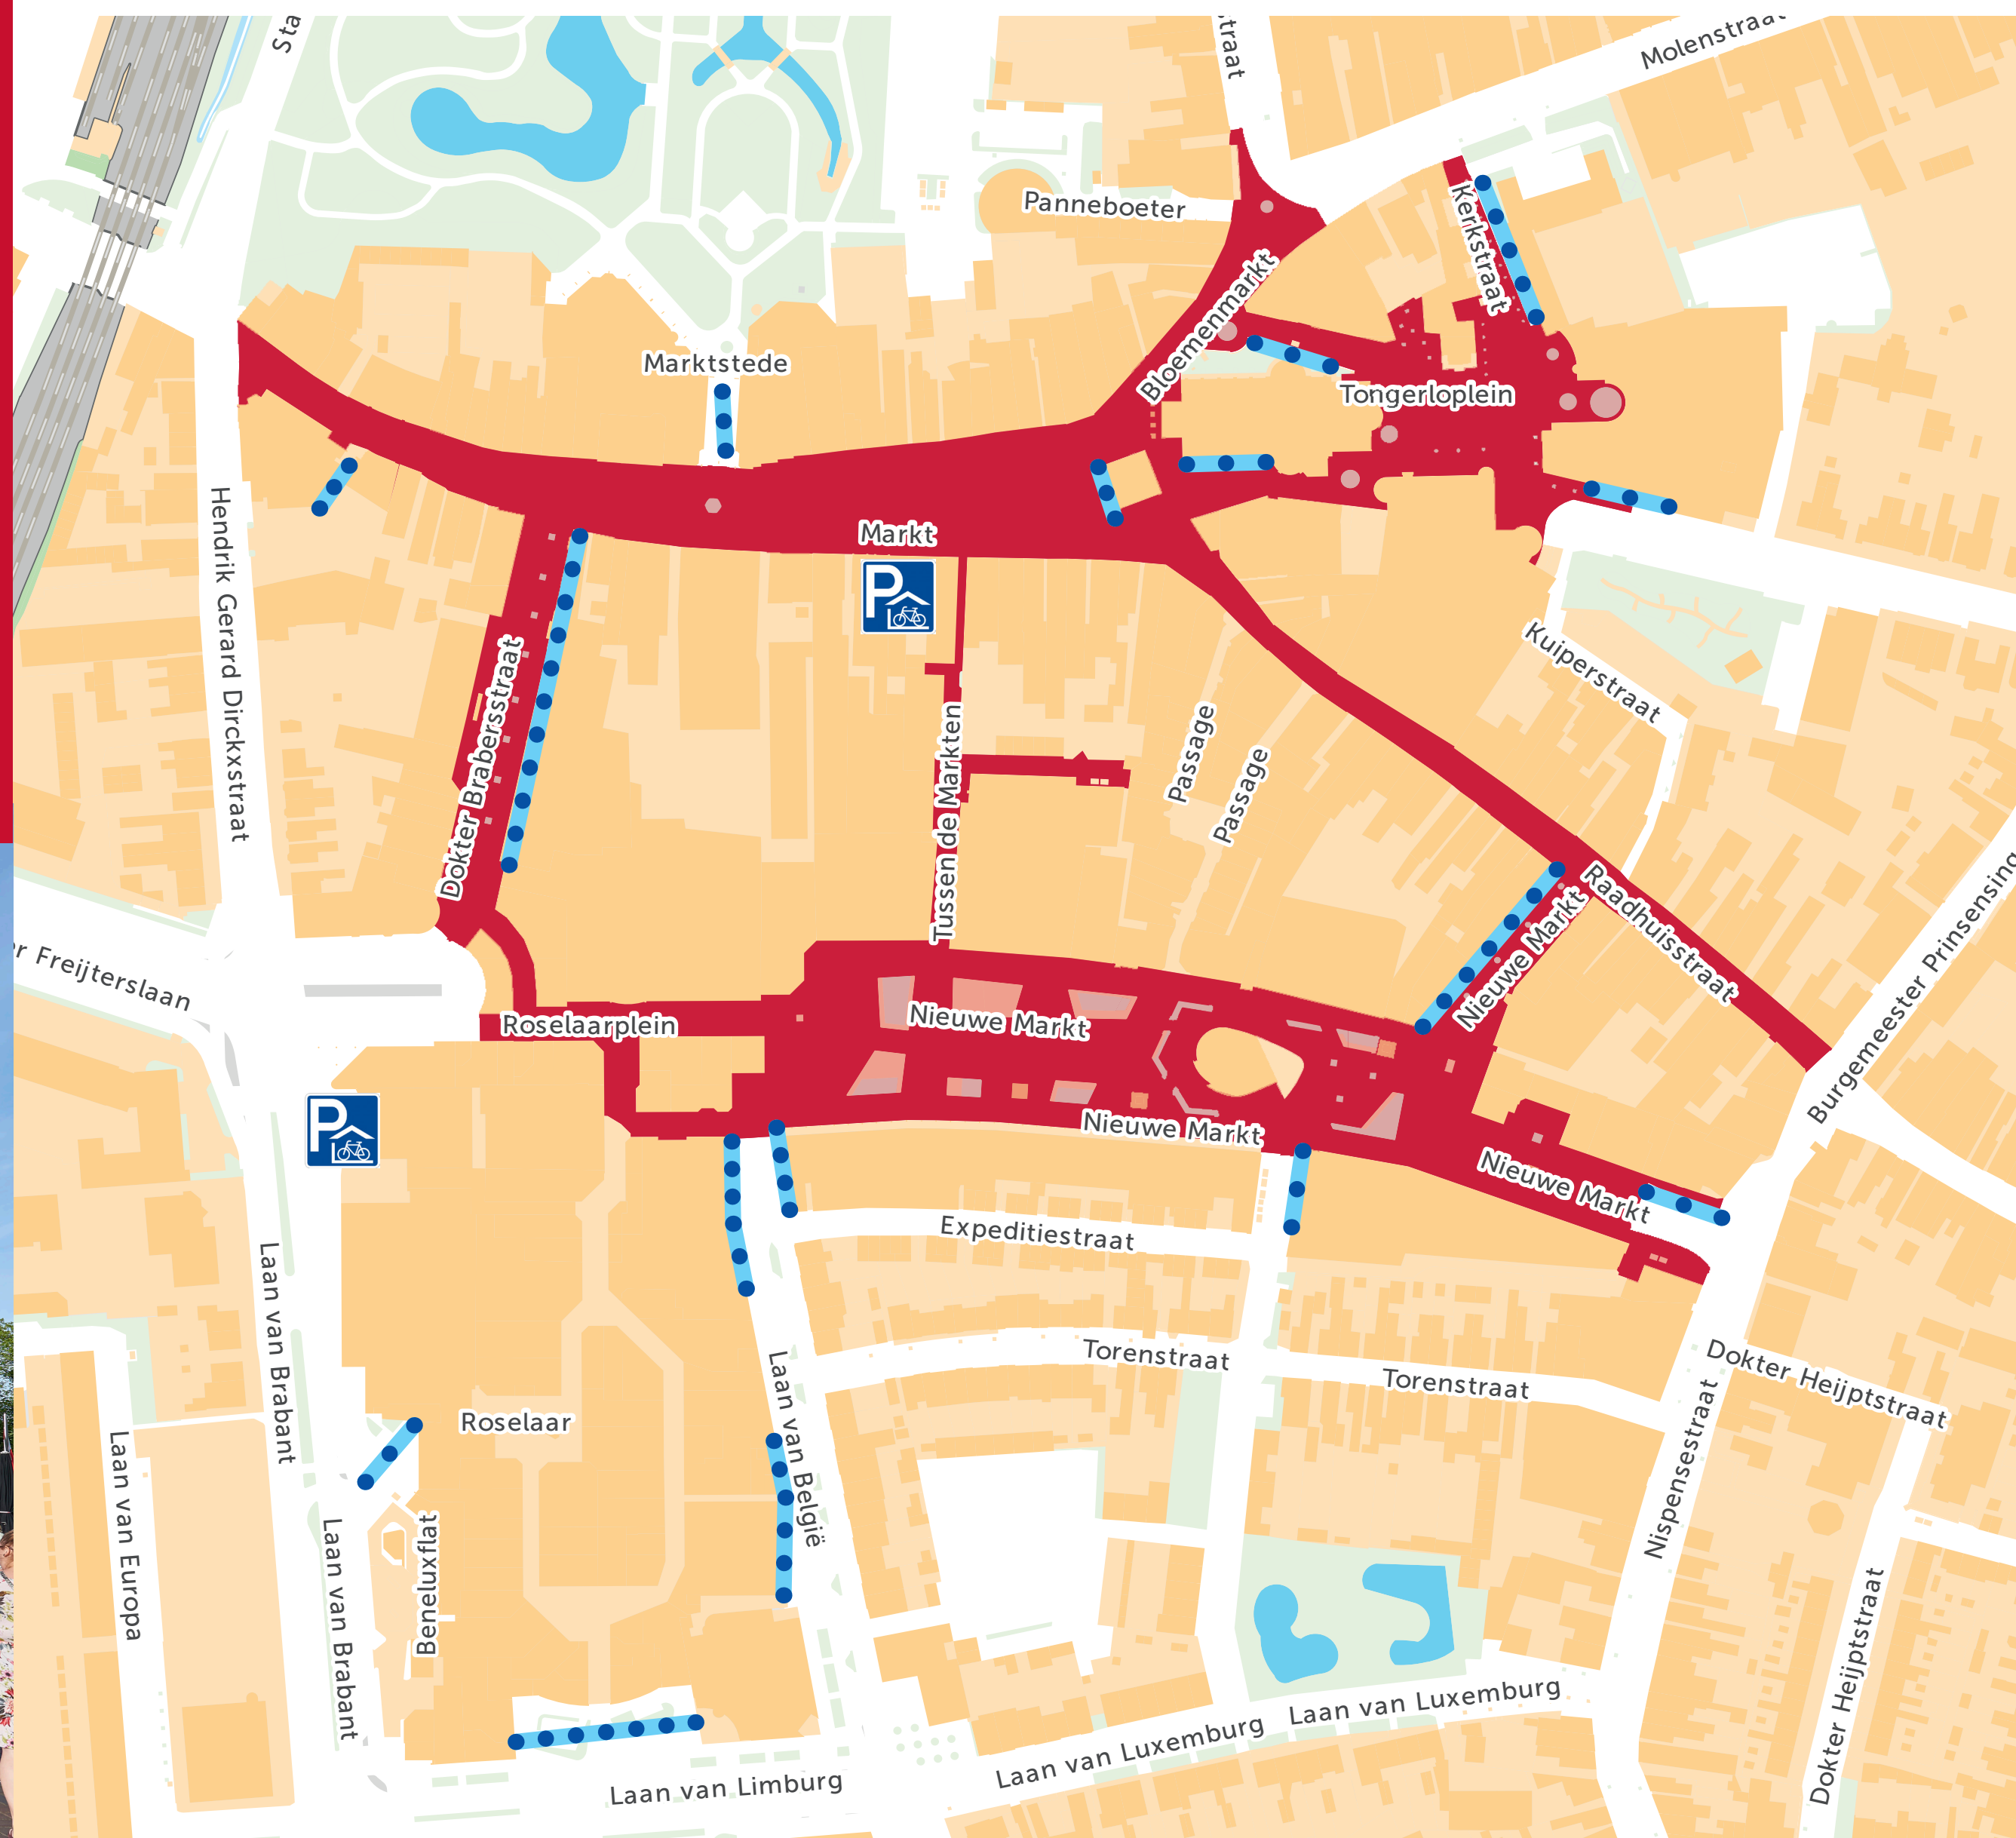

# Autoluwe binnenstad

-  Autoluwe binnenstad
-  Parkeerlocaties fiets, snor & brom
-  Overdekte fietsenstalling

**ZONE**

In de autoluwe binnenstad

fietsen toegestaan  
snor- en brom-  
fietsers niet

tussen  
6.00 en 11.00 h